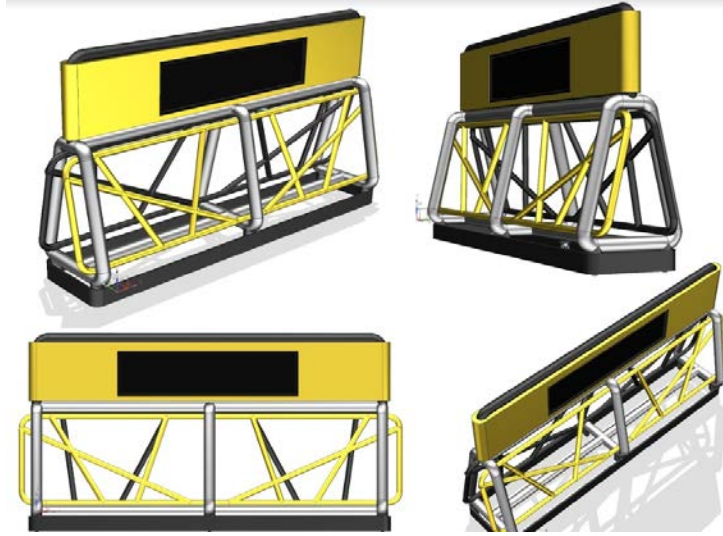

# LED정보표출형 바리케이드

## LED 정보표출형 바리케이드

주변경관 및 미관에 어울리는 대민 친화적인 세련된 디자인을 채택하고 있으며 군부대 위병소의 수하용과 검문소, 관공서, 민간 건물 출입구에 설치합니다.

### 특성

- 높낮이 조절 및 고정장치 탑재
- LED Display를 통한 안내문구 표출
- 군부대 수하문구 무선 전송처리(옵션)
- 설치환경에 따른 외관 및 색상 선택
- 군경 부대 마크 및 기업 로고 부착
- 자체 배터리 탑재 및 1회 충전 후 24시간 운용
- 옆차선 차량 통제용 보조 차단바(Bar) 탑재
- 1인으로 이동 배치 할 수 있는 이동편의성 제공

### 사양

- 재질 : SS400 Steel과 부식 방지 도장
- 크기 : 2,850mm(W) x 800mm(D) x 1,250mm(H)