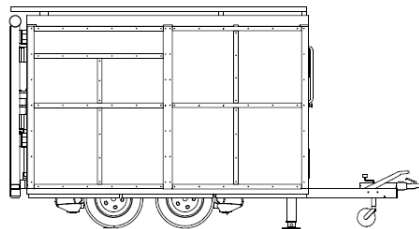

### 기술 사양

- 크기: 표준 8m x 2.4m x 2m(가로 x 세로 x 높이), 사용자 크기 주문 제작
- 중량: 3,000kg 이하
- 수평지지력: 12,000N(좌우 미는 힘 또는 당기는 힘) - 경철청 규격 충족
- 강도: 5,300N(좌우 밀림과 끌림) - 경철청 규격 충족
- 폴리카보네이트 인장항목 응력: 66.1 N/mm<sup>2</sup>
- 폴리카보네이트 인장탄성율: 2,250 N/mm<sup>2</sup>
- 유압구동식 트리거와 좌우 펜스 전개용 실린더 및 펜스 상승/하강 유압 실린더
- 방수방진 등급: IP55 이상
- 절연저항: 1,000MΩ 이상
- 배터리 탑재 및 자동 충전기
- 정보 표출형 LED 전광판 탑재
- 자체 이동용 무버 장착
- 트레일러 연결 잭