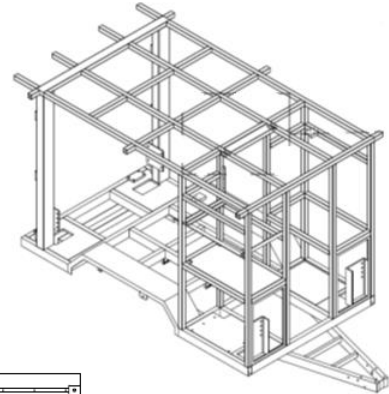

CyBarrier

www.cybarrier.com

Model TSF-2022

Trailer Safety Fence

Technical specifications

- Dimensions: standard 8m x 2.4m x 2m (W x D x H), customizable by user
- Weight: 3,000 kg or less
- Horizontal support force: 12,000N (left and right pushing or pulling force) – Meets National Police Agency standard
- Strength: 5,300N (left and right push and drag) – Meets National Police Agency standard
- Polycarbonate Tensile stress: 66.1 N/mm²
- Polycarbonate tensile modulus: 2,250 N/mm²
- Hydraulically driven Out-trigger, cylinder for deploying left and right fences, and hydraulic cylinder for raising/lowering fence
- Protection rating: IP55 or higher
- Insulation resistance: over 1,000M Ω
- Battery mounted and automatic charger
- Information display type LED sign board
- Equipped with a self-moving mover
- Standard trailer jack

CyBarrier Co., Ltd.

312, KETI BI center 25 Saenari-ro, Bundang-gu, Seongnam-si, Gyeonggi-do, Korea 13509,

Tel: +82 70 7777 5551 E. info@cybarrier.com