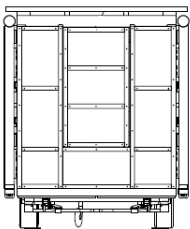

### 기술 사양

- 크기: 표준 8m x 2.4m x 2m(가로 x 세로 x 높이), 사용자 크기 주문 제작
- 중량: 3,000kg 이하
- 수평지지력: 12,000N(좌우 미는 힘 또는 당기는 힘) - 경철청 규격 충족
- 강도: 5,300N(좌우 밀림과 끌림) - 경철청 규격 충족
- 폴리카보네이트 인장항목 응력: 66.1 N/mm<sup>2</sup>
- 폴리카보네이트 인장탄성율: 2,250 N/mm<sup>2</sup>
- 유압구동식 트리거와 좌우 펜스 전개용 실린더 및 펜스 상승/하강 유압 실린더
- 방수방진 등급: IP55 이상
- 절연저항: 1,000MΩ 이상
- 배터리 탑재 및 자동 충전기
- 정보 표출형 LED 전광판 탑재
- 자체 이동용 무버 장착
- 트레일러 연결 잭