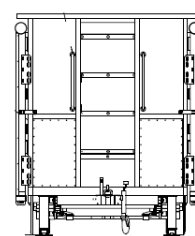

CyBarrier Co., Ltd.

312, KETI BI center 25 Saenari-ro, Bundang-gu, Seongnam-si, Gyeonggi-do, Korea 13509,

Tel: +82 70 7777 5551 E. info@cybarrier.com