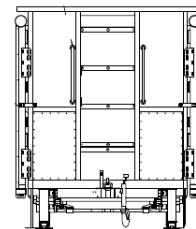

### 기술 사양

- 크기: 표준 8m x 2.4m x 2m(가로 x 세로 x 높이), 사용자 크기 주문 제작
- 중량: 3,000kg 이하
- 수평지지력: 12,000N(좌우 미는 힘 또는 당기는 힘) - 경철청 규격 충족
- 강도: 5,300N(좌우 밀림과 끌림) - 경철청 규격 충족
- 폴리카보네이트 인장항목 응력: 66.1 N/mm<sup>2</sup>
- 폴리카보네이트 인장탄성율: 2,250 N/mm<sup>2</sup>
- 유압구동식 트리거와 좌우 펜스 전개용 실린더 및 펜스 상승/하강 유압 실린더
- 방수방진 등급: IP55 이상
- 절연저항: 1,000MΩ 이상
- 배터리 탑재 및 자동 충전기
- 정보 표출형 LED 전광판 탑재
- 자체 이동용 무버 장착
- 트레일러 연결 잭