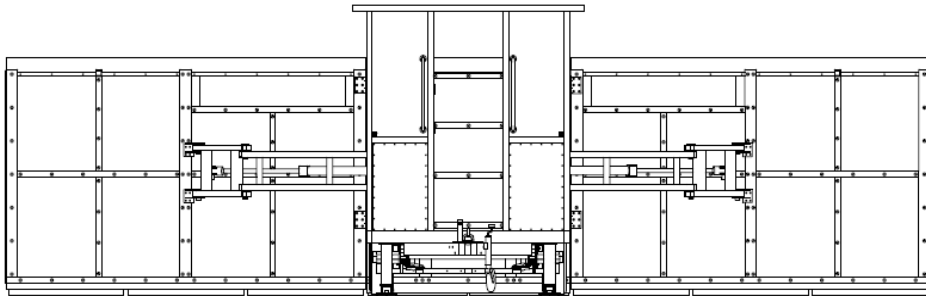

### 기술 사양

- 크기: 표준 8m x 2.4m x 2m(가로 x 세로 x 높이), 사용자 크기 주문 제작
- 중량: 3,000kg 이하
- 수평지지력: 12,000N(좌우 미는 힘 또는 당기는 힘) - 경철청 규격 충족
- 강도: 5,300N(좌우 밀림과 끌림) - 경철청 규격 충족
- 폴리카보네이트 인장항목 응력: 66.1 N/mm<sup>2</sup>
- 폴리카보네이트 인장탄성율: 2,250 N/mm<sup>2</sup>
- 유압구동식 트리거와 좌우 펜스 전개용 실린더 및 펜스 상승/하강 유압 실린더
- 방수방진 등급: IP55 이상
- 절연저항: 1,000MΩ 이상
- 배터리 탑재 및 자동 충전기
- 정보 표출형 LED 전광판 탑재
- 자체 이동용 무버 장착
- 트레일러 연결 잭