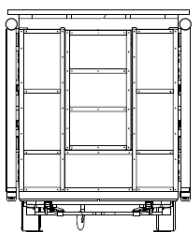

CyBarrier Co., Ltd.

312, KETI BI center 25 Saenari-ro, Bundang-gu, Seongnam-si, Gyeonggi-do, Korea 13509,

Tel: +82 70 7777 5551 E. info@cybarrier.com