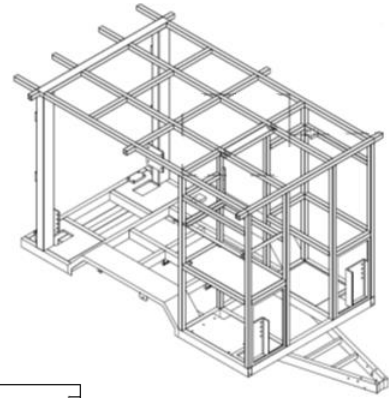

### 기술 사양

- 크기: 표준 8m x 2.4m x 2m(가로 x 세로 x 높이), 사용자 크기 주문 제작
- 중량: 3,000kg 이하
- 수평지지력: 12,000N(좌우 미는 힘 또는 당기는 힘) - 경철청 규격 충족
- 강도: 5,300N(좌우 밀림과 끌림) - 경철청 규격 충족
- 폴리카보네이트 인장항목 응력: 66.1 N/mm<sup>2</sup>
- 폴리카보네이트 인장탄성율: 2,250 N/mm<sup>2</sup>
- 유압구동식 트리거와 좌우 펜스 전개용 실린더 및 펜스 상승/하강 유압 실린더
- 방수방진 등급: IP55 이상
- 절연저항: 1,000MΩ 이상
- 배터리 탑재 및 자동 충전기
- 정보 표출형 LED 전광판 탑재
- 자체 이동용 무버 장착
- 트레일러 연결 잭