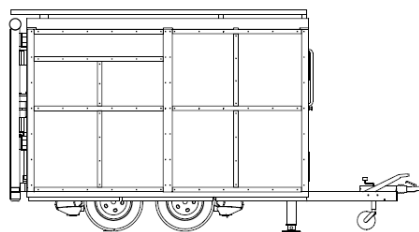

CyBarrier

www.cybarrier.com

Model TSF-2022

Trailer Safety Fence

Technical specifications

- Dimensions: standard 8m x 2.4m x 2m (W x D x H), customizable by user
- Weight: 3,000 kg or less
- Horizontal support force: 12,000N (left and right pushing or pulling force) – Meets National Police Agency standard
- Strength: 5,300N (left and right push and drag) – Meets National Police Agency standard
- Polycarbonate Tensile stress: 66.1 N/mm²
- Polycarbonate tensile modulus: 2,250 N/mm²
- Hydraulically driven Out-trigger, cylinder for deploying left and right fences, and hydraulic cylinder for raising/lowering fence
- Protection rating: IP55 or higher
- Insulation resistance: over 1,000M Ω
- Battery mounted and automatic charger
- Information display type LED sign board
- Equipped with a self-moving mover
- Standard trailer jack

CyBarrier Co., Ltd.

312, KETI BI center 25 Saenari-ro, Bundang-gu, Seongnam-si, Gyeonggi-do, Korea 13509,

Tel: +82 70 7777 5551 E. info@cybarrier.com